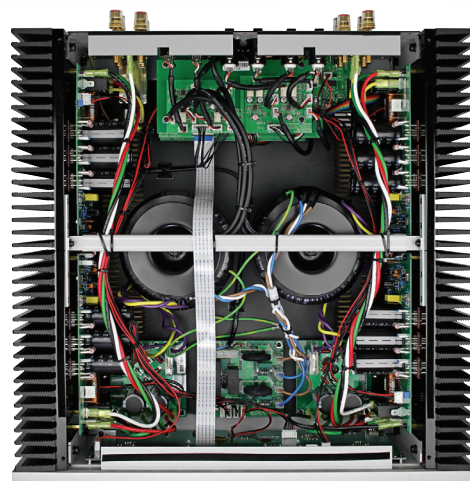

M8xi

Ein Verstärker, der eine hervorragende Vorstellung liefert.

- die **abgebildete Bühne** bleibt auch bei hoher Lautstärke **stabil**.
- ein analoger Verstärker mit **extrem hoher Leistung**.
- ... der M8xi ist **sehr stabil** aufgebaut und **hervorragend verarbeitet**.
- **Geschwindigkeit und Kontrolle**, großartige Einsicht und ein Gefühl großer Leistungsreserven, die von einer **kraftvollen Dynamik** herrühren.
- der Gesang war **strahlend klar** und im Fokus: Es war eine Offenbarung gepaart mit einem unterschwelligem **Gefühl der Kraft**...
- ... **sehr straff** und kontrolliert aber mit **enormer Impulskraft** beim Schlagzeug.