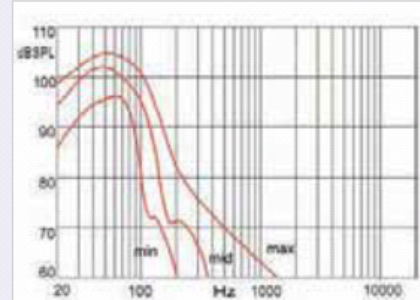

Das kleine Kästchen gestattet den Wireless-Betrieb des REL

Der große Treiber ist eine Passivmembran, die physikalisch etwa einem Reflexrohr entspricht

REL HABITAT 1

um €1600

Maße: 63,5x41x11,4 cm (BxHxT)

Garantie: 3 Jahre

MESSERGEBNISSE

STEREO-TEST

KLANG-NIVEAU **69%**

PREIS/LEISTUNG

EXZELLENT

* Zusätzliche Messwerte und Diagramme für Abonnenten im STEREO-Club unter www.stereo.de