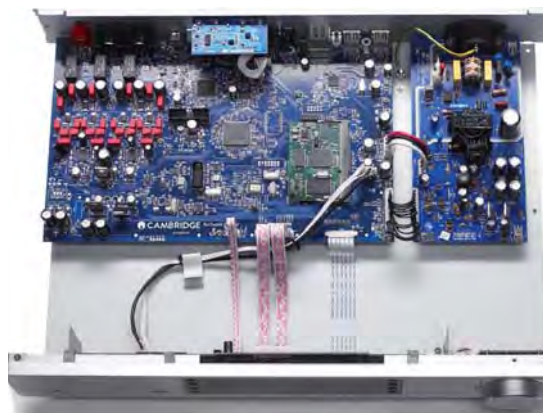

stereoplay
Highlight

Cambridge CXN

Mit dem CXN zeigt Cambridge in puncto Klang und Bedienung, wie ein Zeitgeist-Netzwerkplayer ticken kann.

Cambridge Connect App

Mit der CA Connect App hat Cambridge nochmals stark an der Netzwerk-Performance gefeilt. Selten fanden wir so schnell Album und Titel, selten werden wir so rasch zufrieden Musik hören. Nach dem ersten Start erscheint eine Liste vorhandener UPnP-Server und der lokalen Musiksammlung. Durch die Albumlisten streift man anschließend in null Komma nichts, bei Wahl eines Titels wird automatisch eine Playlist angelegt. Erfreulich ist dazu die Anzeige von Musikformat und Auflösung. Drahtlos lässt sich per Apple AirPlay und Spotify Connect streamen. Die Hardware-C-Bus-Steuerung am CXN ermöglicht zudem das Ein- und Ausschalten sowie die Pegelregelung per App.

Modern Art: Der CXN sieht mit seinem großen Display nicht nur fantastisch aus, sondern bietet auch eine Vielzahl an Schnittstellen. Lokale USB-Medien konnektieren vorne und hinten, zwei Digitaleingänge plus ein asynchroner USB-B verarbeiten HiRes-Signale, vier Ausgänge geben diese wahlweise digital oder analog aus. WLAN ist inklusive, Bluetooth optional.

stereoplay
Highlight

Cambridge CXN
1100 Euro (Herstellerangabe)

Vertrieb:
Audio Tuning Vertriebs GmbH
www.audiotuning.com

Maße: B: 43 x H: 8,5 x T: 30,5 cm
Gewicht: 3,5 kg

Im CXN arbeiten zwei Wolfson WM8740 in Dual-Differenzial-Konfiguration an diskret aufgebauten und mit MKP-Kondensatoren komponierten Ausgangsstufen. Im Zentrum rechnet ein Sharp DSP, der neben dem 24-Bit/384-kHz-Upsampling aller Signale auch die digitale Vorstufenregelung übernimmt.

Bewertung

Klang (24/192 / 24/96, 16/44,1) **63/63/62**

Messwerte **8**

Praxis **9**

Wertigkeit **8**

Dank neuer App und aufgeböhrtem Streaming-Modul eine neue Erfahrung! Klanglich strukturiert, offen und Timing-genau bietet der aktualisierte „Magic“ mit Farb-Display und Digital-Vorstufe nun weitaus mehr.