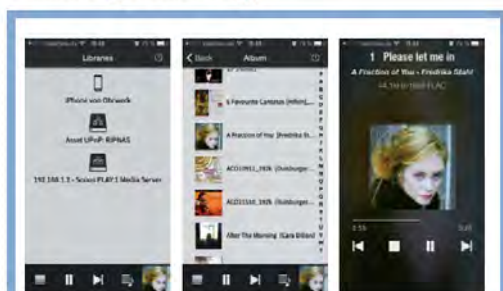

stereoplay
Highlight

Cambridge CXN

Mit dem CXN zeigt Cambridge in puncto Klang und Bedienung, wie ein Zeitgeist-Netzwerkplayer ticken kann.

Cambridge Connect App

Mit der CA Connect App hat Cambridge nochmals stark an der Netzwerk-Performance gefeilt. Selten fanden wir so schnell Album und Titel, selten werden wir so rasch zufrieden Musik hören. Nach dem ersten Start erscheint eine Liste vorhandener UPnP-Server und der lokalen Musiksammlung. Durch die Albumlisten streift man anschließend in null Komma nichts, bei Wahl eines Titels wird automatisch eine Playlist angelegt. Erfreulich ist dazu die Anzeige von Musikformat und Auflösung. Drahtlos lässt sich per Apple AirPlay und Spotify Connect streamen. Die Hardware-C-Bus-Steuerung am CXN ermöglicht zudem das Ein- und Ausschalten sowie die Pegelregelung per App.

Modern Art: Der CXN sieht mit seinem großen Display nicht nur fantastisch aus, sondern bietet auch eine Vielzahl an Schnittstellen. Lokale USB-Medien konnektieren vorne und hinten, zwei Digitaleingänge plus ein asynchroner USB-B verarbeiten HiRes-Signale, vier Ausgänge geben diese wahlweise digital oder analog aus. WLAN ist inklusive, Bluetooth optional.

Bewertung

Klang (24/192 / 24/96, 16/44,1) **63/63/62**

Messwerte **8**

Praxis **9**

Wertigkeit **8**

Dank neuer App und aufgeböhrtem Streaming-Modul eine neue Erfahrung! Klanglich strukturiert, offen und Timing-genau bietet der aktualisierte „Magic“ mit Farb-Display und Digital-Vorstufe nun weitaus mehr.