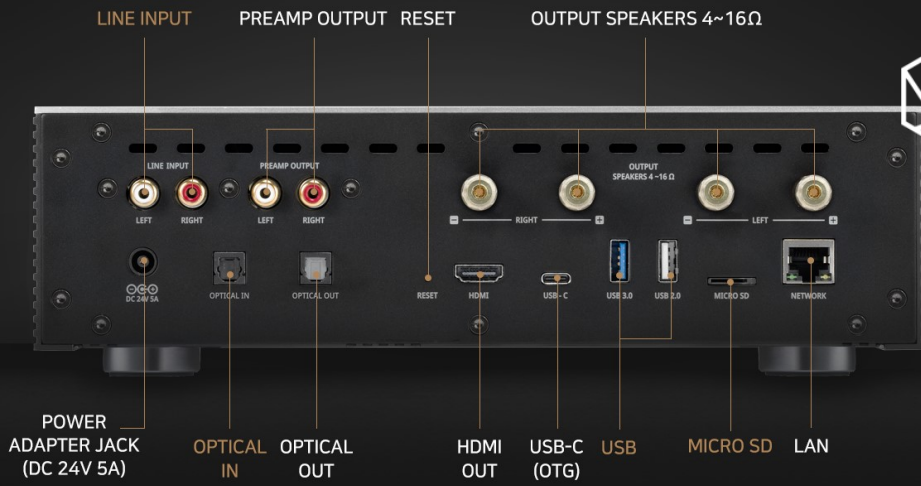

— RS201E —

Der ultimative HiFi-Streamer von HiFiRose

Dieser zukunftsweisende HiFi-Streamer mit 8.8-Zoll-Multitouch-Display macht flüssige Bedienung am großen Bildschirm oder mittels der exzellenten HiFi-Rose-App einfacher als je zuvor! Mit der App haben Sie Zugriff auf eine Vielzahl von Musikdiensten wie TIDAL, YouTube, Internetradio und natürlich Ihre Musiksammlung. Die können Sie wahlweise von einem NAS (Network Attached Storage), USB-Speichern, MicroSD-Karten oder einer optionalen internen 2,5"-Festplatte zuspielden. Natürlich können auch analoge Zuspielder angeschlossen werden. Die große Anschluss- und Funktionsvielfalt wird per App oder Touchscreen komfortabel verwaltet. Dank Android-Betriebssystem und schnellem Prozessor ist das Handling am Touchscreen, wie

man es von modernen Smartphones gewöhnt ist. Selbstverständlich ist der RS201E RoonReady, kann also problemlos in Ihr Roon-Ecosystem eingebunden werden. Die internen Endstufen leisten 80W an 8Ohm, was für die meisten Kompakt- und Standlautsprecher mehr als ausreichend ist.

Wer eine große CD-Sammlung hat, kann einfach das als Zubehör erhältliche CD-Laufwerk per USB anschließen und die CDs direkt wiedergeben oder auf einen der verbundenen Musikspeicher rippen. All das macht den RS201E zum Multitalent für alle erdenklichen Anwendungen in einem modernen Haushalt.