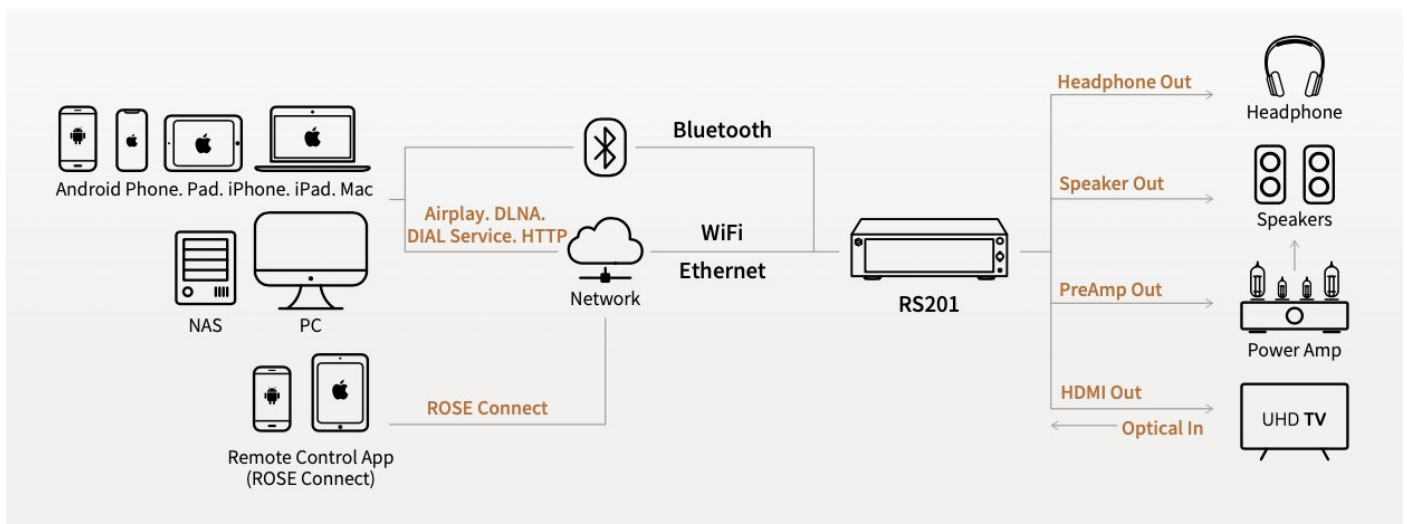

— RS201E —

Der ultimative HiFi-Streamer von HiFiRose

Dieser zukunftsweisende HiFi-Streamer mit 8.8-Zoll-Multitouch-Display macht flüssige Bedienung am großen Bildschirm oder mittels der exzellenten HiFi-Rose-App einfacher als je zuvor! Mit der App haben Sie Zugriff auf eine Vielzahl von Musikdiensten wie TIDAL, YouTube, Internetradio und natürlich Ihre Musiksammlung. Die können Sie wahlweise von einem NAS (Network Attached Storage), USB-Speichern, MicroSD-Karten oder einer optionalen internen 2,5"-Festplatte zuspielden. Natürlich können auch analoge Zuspielder angeschlossen werden. Die große Anschluss- und Funktionsvielfalt wird per App oder Touchscreen komfortabel verwaltet. Dank Android-Betriebssystem und schnellem Prozessor ist das Handling am Touchscreen, wie

man es von modernen Smartphones gewöhnt ist. Selbstverständlich ist der RS201E RoonReady, kann also problemlos in Ihr Roon-Ecosystem eingebunden werden. Die internen Endstufen leisten 80W an 8Ohm, was für die meisten Kompakt- und Standlautsprecher mehr als ausreichend ist.

Wer eine große CD-Sammlung hat, kann einfach das als Zubehör erhältliche CD-Laufwerk per USB anschließen und die CDs direkt wiedergeben oder auf einen der verbundenen Musikspeicher rippen. All das macht den RS201E zum Multitalent für alle erdenklichen Anwendungen in einem modernen Haushalt.