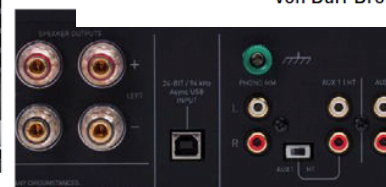

Extra 3

Die Auszeichnung „Edel-Bouquet“ führt Musicals Budget-Vollverstärker M3i schon seit Jahren. Mit Zusatz-S, Phonoteil und D/A-Wandler will er jetzt in „Grand Cru“-Regionen vorstoßen ...

■ Test: Johannes Maier

DONNERWETTER: Die linke und rechte Endstufe besitzt ein eigenes Paar an 10000-Mikrofarad-Elko-Stromspeichern von Jamicon. Im Normalbetrieb kriegen die ohnehin luftig und gut gekühlt aufgestellten Kanäle kaum etwas voneinander mit.

ALLES FLIESST: Der M 3 Si hat ein Phonoteil und einen USB-Eingang bekommen, dessen Wandlersektion mit dem 24-Bitler PCM 1781 von Burr Brown arbeitet.

STECKBRIEF

MUSICAL FIDELITY M 3 Si

Vertrieb: Audio Tuning Vertriebs GmbH
www.audiotuning.com

Listenpreis	1400 Euro
Garanzzeit	2 Jahre
Maße B x H x T	44 x 10 x 40 cm
Gewicht	9,2 kg

AUSSTATTUNG

Eingänge Cinch / XLR	4 / -
Fernbedienung	•
Phono	• (MM)
Ferneinschaltung	-
Kopfhöreranschluss	-
Besonderheiten	Fixpegel-Line-In alternativ zu AUC 1