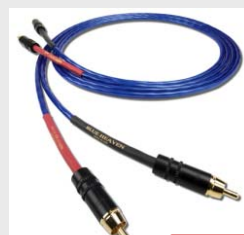

Leitermaterial:	99,9999 Solid Core OFC, hartversilbert
Dielektrikum:	Fluorinated Ethylene Propylene (FEP)
Nordost-Technologie	Micro-Mono-Filament
Leitgeschwindigkeit:	85% Lichtgeschwindigkeit
Konnektoren:	Ultraleicht, stabil und verlustarm
Kabel/Stecker Übergang:	proprietäres Schweissverfahren
Kapazität:	extreme gering
Induktivität	extreme gering

White Lightning
Analog Interconnect 0,6 m

Verkaufspreis
145,00 €

Purple Flare
Analog Interconnect 0,6 m

Verkaufspreis
199,00 €

Blue Heaven
Analog Interconnect 0,6 m

Verkaufspreis
299,00 €

Red Dawn
Analog Interconnect 0,6 m