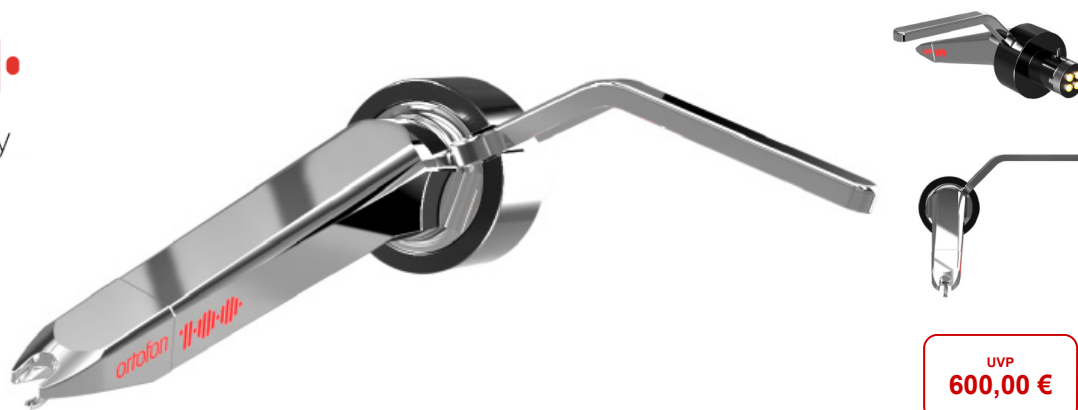

Concorde Century

Limitierter MM Tonabnehmer für Hifi-Plattenspieler

- Weltweit limitiert auf 1000 Stück
- Optimiert für echte Hifi-Anwendung
- Moving Magnet Prinzip (MM)
- Nackter „Fine Line“ Abtastdiamant
- Versilberte Reinkupferspulen
- Optimal für mittelschwere Tonarmmassen
- Hohe Abtastfähigkeit
- Passend für Tonarme mit SME-Anschluss
- Korpus und Nadeleinschub verchromt

Technische Daten:

Technische Daten:	Concorde Century
Ausgangsspannung @ 1000 Hz, 5cm/sec.	5,5 mV
Kanalgleichheit @ 1 kHz	< 1 dB
Kanaltrennung @ 1 kHz	> 26 dB
Kanaltrennung @ 15 kHz	> 15 dB
Übertragungsbereich + 0/- 3dB	20-29.000 Hz
Übertragungsbereich +1,5/- 0dB	20-20.000 Hz
Abtastfähigkeit @ 315Hz (empf. Auflagekraft)	70 µm
Nadelnachgiebigkeit, dynamisch, lateral	16 µm/mN
Abtastnadeltype	Nude Fine Line
Verrundungsradius	r/R 8/400 µm
Auflagekraftbereich	1,6-2,0 g (16-20 mN)
Empfohlene Auflagekraft	1,8 g (18 mN)
Abtastwinkel	20°
Interne Impedanz, DC Widerstand	1,2 kOhm
Empfohlene Lastimpedanz	47 kOhm
Gehäusefarbe	Chrom
Gewicht	18,5 g

Die *Concorde Century* Sonderedition ist zu einem besonders günstigen Preis in limitierter Auflage erhältlich.

Es verwendet versilberten Kupferdraht und einen *Nude Fine Line* Abtast-Diamant, damit sogar die höchsten Frequenzinformationen bei geringsten Verzerrungen fehlerfrei abgetastet werden können.

Das edle Chrom-Finish des *Concorde Century* unterstreicht seine klangliche Sonderstellung, wo es mit vollem, entspanntem und homogenem Klang sowie perfekter Darstellung von Raum, Tiefe und Detail überzeugt. Durch den SME-Headshell-Anschluß ist es leicht und schnell zu montieren und ist eine ausgezeichnete Wahl für jede Art von Musik!