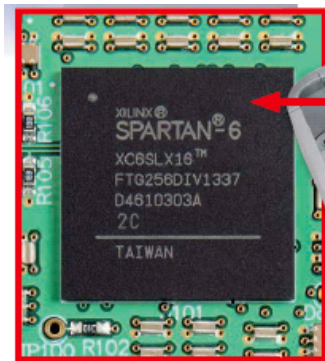

## Der Doppel-DAC

Dieser frei programmierbare Chip enthält die in langen Rechen- und Hörsitzungen ausgetüftelten Algorithmen für die PCM-Konversion zu DSD

Im dickwandigen Aluminiumgehäuse ist die Elektronik übersichtlich nach Funktionsgruppen sortiert