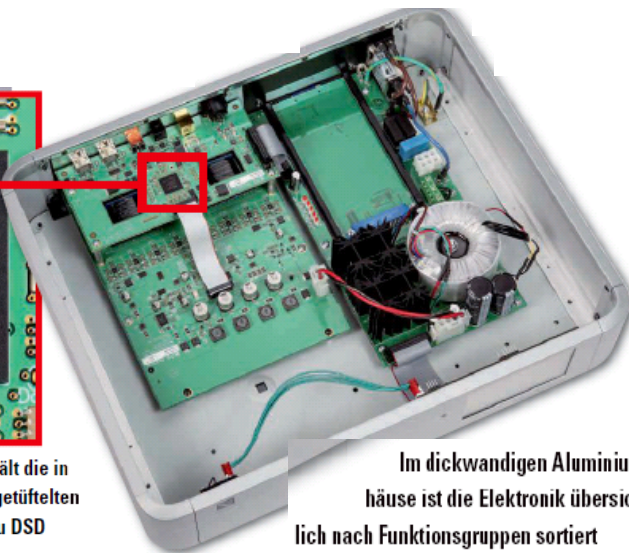

## Der Doppel-DAC

Dieser frei programmierbare Chip enthält die in langen Rechen- und Hörsitzungen ausgetüftelten Algorithmen für die PCM-Konversion zu DSD

Im dickwandigen Aluminiumgehäuse ist die Elektronik übersichtlich nach Funktionsgruppen sortiert

**PS AUDIO DSD DAC**

Garantie: 3 Jahre  
Vertrieb: Audio Tuning GmbH  
[www.audiotuning.com](http://www.audiotuning.com)  
Maße: 44x10x42cm (BxHxT)

PS Audios DirectStream DAC ist nicht einfach ein weiterer hochwertiger D/A-Wandler. Sein eigenständiges Konzept verleiht ihm eine Sonderstellung. Ob mit PCM- oder DSD-Files – der Amerikaner offenbart ein ungemein detailliertes, „echtes“ Klangbild.

**AUSSTATTUNG**

**Eingänge:** koaxial, optisch, AES/EBU, USB und 2x I²S für PS Audio-Laufwerk PWT, SD-Karten-Slots für Firmware-Updates  
**Ausgänge:** je einmal symmetrisch (XLR) und asymmetrisch (Cinch)  
**Zubehör:** Netzkabel, Fernbedienung