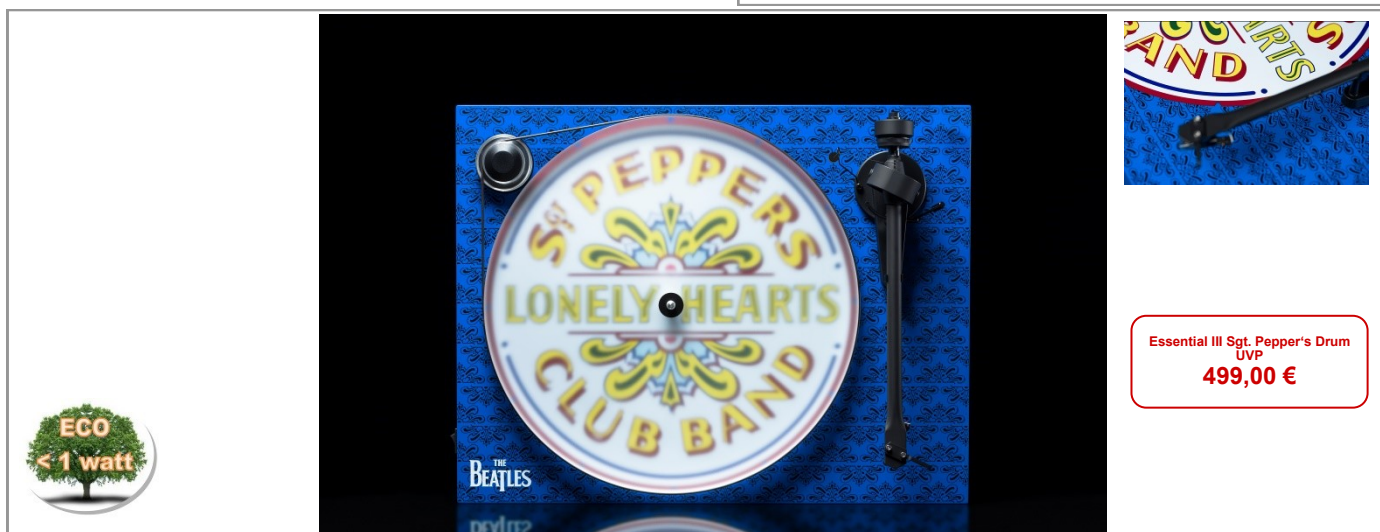

Essential III Sgt. Pepper's Drum

Sonderedition des Essential III

- Artwork zeigt die Base Drum des Albumcovers
- Acryl Plattenteller
- Riemenantrieb mit Synchronmotor und Silikonriemen
- Diamantgeschliffener Aluminium-Antriebspulley
- Chassis aus resonanzarmem MDF
- Integrierte Motorsteuerelektronik mit DC-Netzteil minimiert Motorvibrationen und Gleichlaufschwankungen
- Eng tolerierte Plattentellerachse aus Edelstahl
- 8,6" Aluminium-Tonarm, Saphir-Lager
- Ortofon Tonabnehmer OM10 vormontiert
- Hochwertiges quasi-symmetrisches Connect it E Kabel mit hart-vergoldeten RCA-Steckern im Lieferumfang
- Spezialfüße zur optimalen Entkopplung
- Staubschutzhaube im Lieferumfang

Geschwindigkeiten	33, 45 (manuelle Umschaltung)
Antriebsprinzip	Riemenantrieb
Drehzahlabweichung	33: 0,70% 45: 0,60%
Drehzahlschwankung	33: 0,21% 45: 0,19%
Plattenteller	300mm Acryl
Plattentellerlager	Edelstahl
Tonarm	8,6", Aluminium
Effektive Tonarmlänge	218,5 mm
Überhang	22,0mm
Effektive Tonarmmasse	8,0 gr
Tonabnehmermassen	3 - 5,5g
Auflagekraftbereich	0 - 25mN (empfohlen OM10 18mN)
Inkludiertes Zubehör	Netzteil, Abdeckhaube
Stromverbrauch	4,5 Watt max
Maße	420 x 112 x 330mm (BxHxT)
Gewicht	5,0 kg netto

Sergeant Pepper's Drum - ein wahres Sammlerstück!

Diese Sonderausgabe und Kooperation zwischen Pro-Ject Audio Systems und den Beatles bringt einen Plattenspieler hervor, welcher durch die meist gehörte Beatles Platte überhaupt inspiriert wurde – „Sergeant Pepper's Lonely Hearts Club Band“. Das Album gilt sowohl künstlerisch als auch kommerziell als Meilenstein der Musikgeschichte – kein Album wurde jemals zuvor mit solch einem Aufwand produziert! Diese besondere Version des *Essential III* zeigt die unverkennbare Bass-Drum welche sich auf dem Albumcover wiederfindet. Viele Mythen und Theorien entstanden rund um dieses Album und vor allem um das Cover.