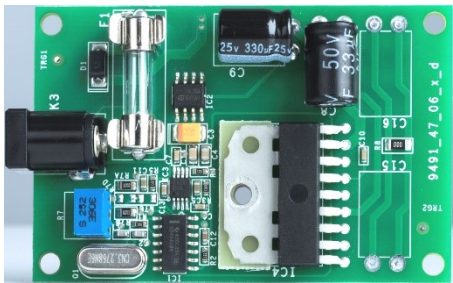

Essential III Sgt. Pepper's Drum

Sonderedition des Essential III

- Artwork zeigt die Base Drum des Albumcovers
- Acryl Plattenteller
- Riemenantrieb mit Synchronmotor und Silikonriemen
- Diamantgeschliffener Aluminium-Antriebspulley
- Chassis aus resonanzarmem MDF
- Integrierte Motorsteuerelektronik mit DC-Netzteil minimiert Motorvibrationen und Gleichlaufschwankungen
- Eng tolerierte Plattentellerachse aus Edelstahl
- 8,6" Aluminium-Tonarm, Saphir-Lager
- Ortofon Tonabnehmer OM10 vormontiert
- Hochwertiges quasi-symmetrisches Connect it E Kabel mit hart-vergoldeten RCA-Steckern im Lieferumfang
- Spezialfüße zur optimalen Entkopplung
- Staubschutzhaube im Lieferumfang

⇒ Fehlerfreie Abtastung

Diamantgeschliffener Aluminium-Antriebspulley

⇒ Präzise Kraftübertragung

DC-betriebene Motorsteuerung integriert

⇒ Minimiert Gleichlaufschwankungen

Eng toleriertes Plattentellerlager

⇒ Reduziert Rumpeln und Gleichlaufschwankungen

MDF Chassis, Acryl-Teller und Artwork

⇒ Geringe Resonanzanfälligkeit

Hochwertiges Audiokabel Connect it E

⇒ Optimierte Signalübertragung

Verfügbar im Musik- und Fachhandel