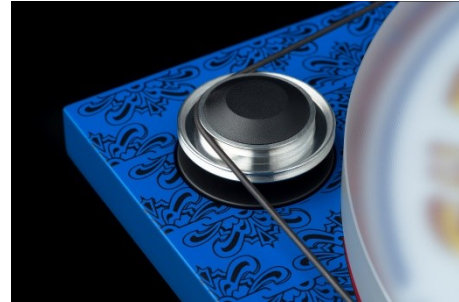

Essential III Sgt. Pepper's Drum

Sonderedition des Essential III

- Artwork zeigt die Base Drum des Albumcovers
- Acryl Plattenteller
- Riemenantrieb mit Synchronmotor und Silikonriemen
- Diamantgeschliffener Aluminium-Antriebspulley
- Chassis aus resonanzarmem MDF
- Integrierte Motorsteuerelektronik mit DC-Netzteil minimiert Motorvibrationen und Gleichlaufschwankungen
- Eng tolerierte Plattentellerachse aus Edelstahl
- 8,6" Aluminium-Tonarm, Saphir-Lager
- Ortofon Tonabnehmer OM10 vormontiert
- Hochwertiges quasi-symmetrisches Connect it E Kabel mit hart-vergoldeten RCA-Steckern im Lieferumfang
- Spezialfüße zur optimalen Entkopplung
- Staubschutzhaube im Lieferumfang

Sergeant Pepper's Drum - ein wahres Sammlerstück!

Diese Sonderausgabe und Kooperation zwischen Pro-Ject Audio Systems und den Beatles bringt einen Plattenspieler hervor, welcher durch die meist gehörte Beatles Platte überhaupt inspiriert wurde – „Sergeant Pepper's Lonely Hearts Club Band“. Das Album gilt sowohl künstlerisch als auch kommerziell als Meilenstein der Musikgeschichte – kein Album wurde jemals zuvor mit solch einem Aufwand produziert! Diese besondere Version des *Essential III* zeigt die unverkennbare Bass-Drum welche sich auf dem Albumcover wiederfindet. Viele Mythen und Theorien entstanden rund um dieses Album und vor allem um das Cover.

Zum 50-jährigen Jubiläum des einmaligen Albums bieten wir allen Fans des legendären Meisterwerkes die Gelegenheit ihrem Lieblingsalbum einen weiteren Platz im Wohnzimmer zu geben!

Hochwertiges Tonabnehmersystem OM10

⇒ Fehlerfreie Abtastung

Diamantgeschliffener Aluminium-Antriebspulley

⇒ Präzise Kraftübertragung

DC-betriebene Motorsteuerung integriert

⇒ Minimiert Gleichlaufschwankungen

Eng toleriertes Plattentellerlager